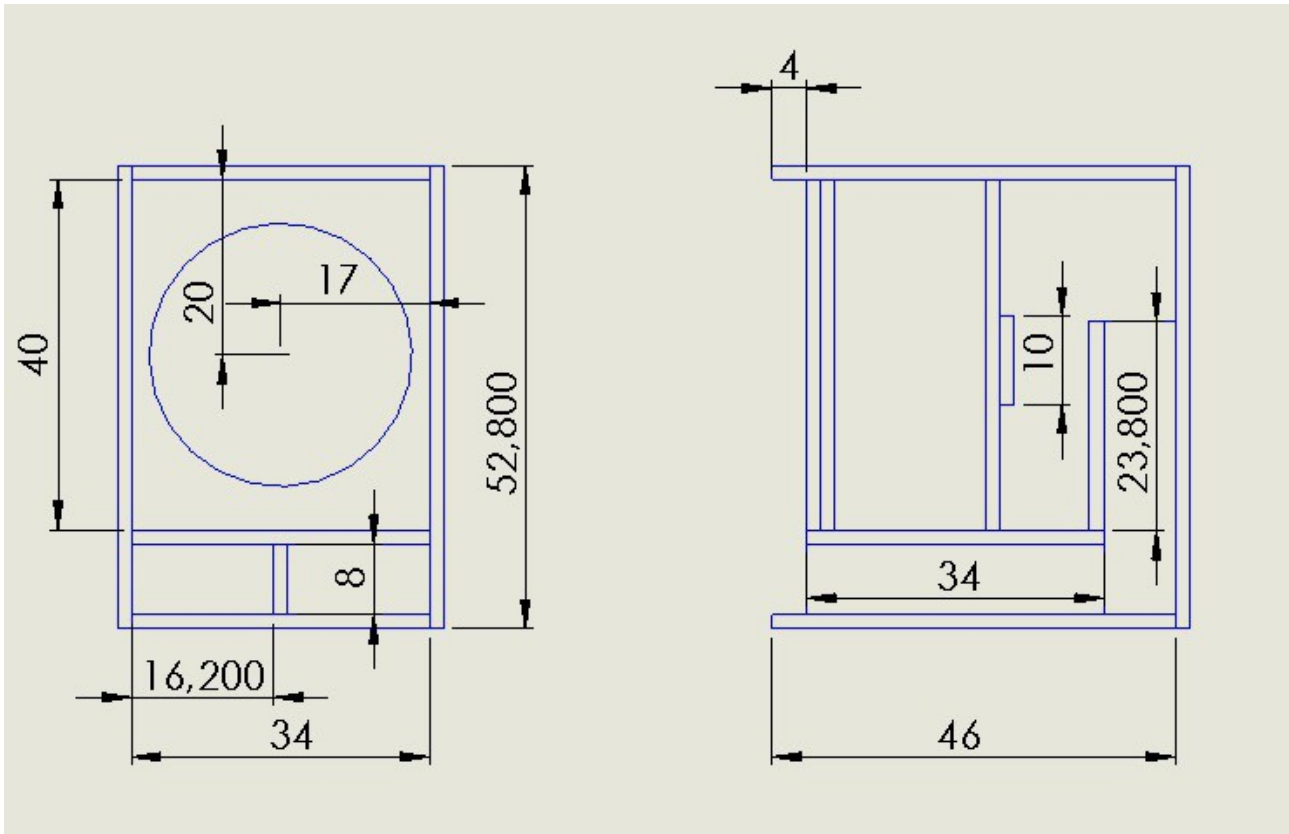

PS-Sub112

Technische Daten:

Bestückung Tiefton:	The Box 12-280/8-W Sica 12 S 2,5 CS 8 Lavoce SSF122.50L BMS 12S305
Wirkungsgrad 1W/1m:	95dB
Impedanz Minimum:	-
Frequenzspektrum -3dB:	40Hz – 150Hz
Frequenzspektrum -10dB:	30Hz - 180Hz
Nennbelastbarkeit:	350 Watt
Musikbelastbarkeit:	600 Watt
Gehäuseprinzip:	Bassreflex
Trennfrequenzen:	-
Abmessungen (BxHxT):	370 x 528 x 475 mm
Gewicht:	ca. 20Kg

PS-Sub112

Bild vom fertigen PS-Sub112:

Bauplan:

Stückliste 16mm:

Beschreibung	Anzahl	Breite	x	Länge
Seiten	2	52,8cm	x	46,0cm
Deckel/Boden	2	34,0cm	x	46,0cm
Schallwand	1	34,0cm	x	40,0cm
Port1	1	34,0cm	x	34,0cm
Port2	1	34,0cm	x	23,8cm
Port verst. 1	1	34,0cm	x	8,0cm
Port verst. 2	1	33,4cm	x	8,0cm
Kreuzverstrebung	1	40,0cm	x	10,0cm
Kreuzverstrebung	1	34,0cm	x	10,0cm
Rückwand	1	37,2cm	x	52,8cm

Stückliste 15mm:

Beschreibung	Anzahl	Breite	x	Länge
Seiten	2	52,5cm	x	46,0cm
Deckel/Boden	2	34,0cm	x	46,0cm
Schallwand	1	34,0cm	x	40,0cm
Port1	1	34,0cm	x	34,0cm
Port2	1	34,0cm	x	23,9cm
Port verst. 1	1	34,0cm	x	8,0cm
Port verst. 2	1	33,4cm	x	8,0cm
Kreuzverstrebung	1	40,0cm	x	10,0cm
Kreuzverstrebung	1	34,0cm	x	10,0cm
Rückwand	1	37,0cm	x	52,5cm