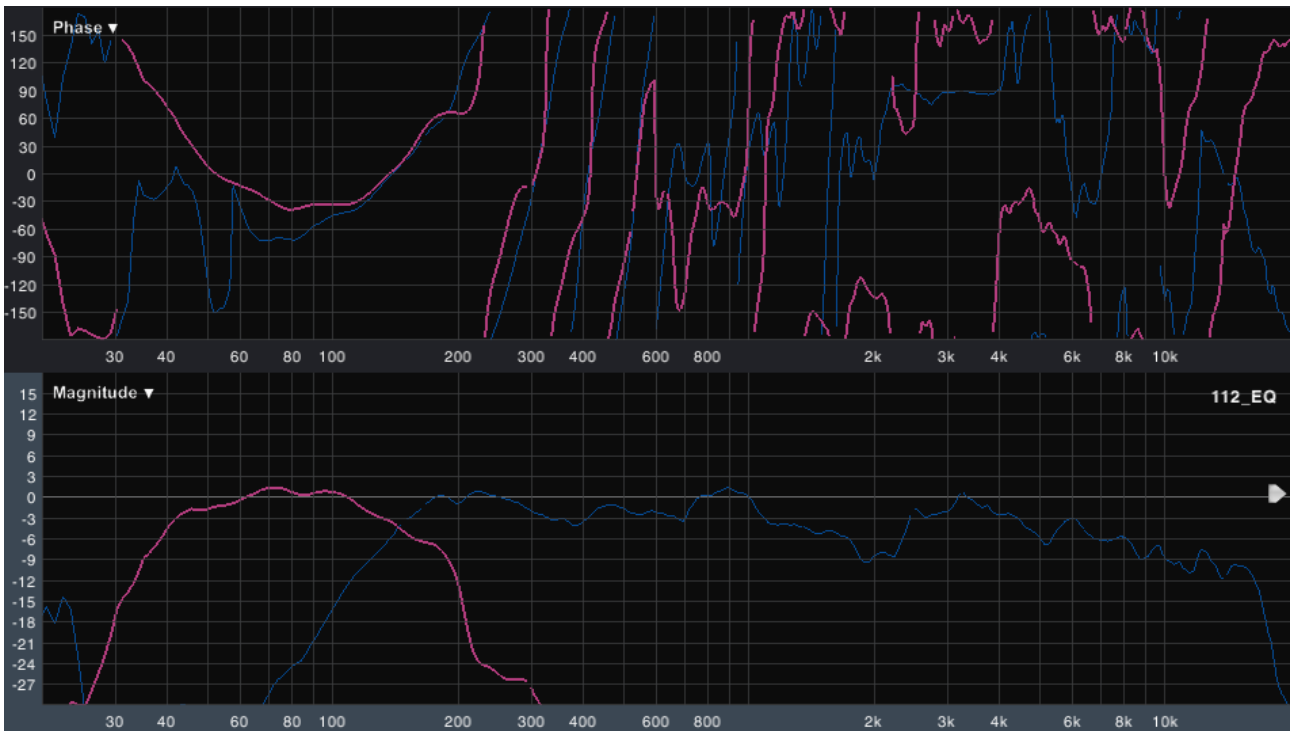

PS-Sub112

Technische Daten:

Bestückung Tiefton:	The Box 12-280/8-W Sica 12 S 2,5 CS 8 Lavoce SSF122.50L BMS 12S305
Wirkungsgrad 1W/1m:	95dB
Impedanz Minimum:	-
Frequenzspektrum -3dB:	40Hz – 150Hz
Frequenzspektrum -10dB:	30Hz - 180Hz
Nennbelastbarkeit:	350 Watt
Musikbelastbarkeit:	600 Watt
Gehäuseprinzip:	Bassreflex
Trennfrequenzen:	-
Abmessungen (BxHxT):	370 x 528 x 475 mm
Gewicht:	ca. 20Kg

Der PS-Sub112 ist mit dem The Box 12-280/8-W ein günstiger Subwoofer für Einsteiger und eignet sich für diverse Anwendungen.

Die Bauform ist kompakt gehalten und ist für jegliche Bassergänzung bis 40Hz unter kleinen Topteilen ideal. Topteile sind bei bis zu 180Hz akustisch ankoppelbar.

Je nach Bestückung sind unterschiedliche Max-Pegel möglich.

Der bekannteste und günstigste 12-280/8-W Treiber performt sehr schön in dem Gehäuse und liefert einen eher Voluminösen Bass, der an Hi-Fi Subs erinnert. In Eckaufstellung werden 35Hz erreicht.

Messung PS-Sub112 + JL-Sat10

Topteil DSP Preset:

Top Gain: 0dB
Hochpass: 150Hz But18
Tiefpass: /
Delay: 0ms

Bass DSP Preset:

Bass Gain: +6dB
Hochpass: 40Hz But18
Tiefpass: 100Hz But18
Delay: 0,15ms

Für mehr Bass im Input EQ einen Lowshelf Filter nutzen, bspw. 80Hz, 12dB/Okt. +6dB